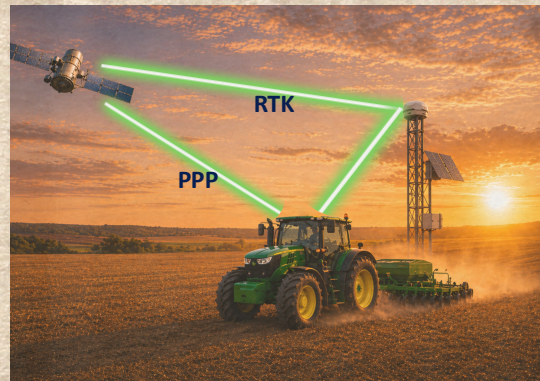

### GNSS RTK + PPP

Poskytují nejvyšší pracovní přesnost bez ohledu na pokrytí mobilní sítě nebo terén. Když vstoupíte do mrtvé GSM zóny a ztratíte signál, systém automaticky a plynule přepne na satelitní signál v pásmu L. Jedná se o dva nezávislé zdroje korekci. I v oblastech daleko od civilizace si udržujete vysokou přesnost, kterou bezplatné systémy jako EGNOS nedokážou poskytnout.

#### AB Přímka

Ideální pro dlouhá, rovnoměrná pole. Zajišťuje přesné paralelní jízdy při operacích, jako je setí, postřik a hnojení.

#### Křivka

Navrženo pro nepravidelné tvary polí. Hladce následuje přirozené hranice pozemku, přičemž si zachovává přesnost i na nerovném terénu.

#### Kruhová linie

Ideální pro pole s rotační závlahou. Umožňuje konzistentní kruhové dráhy kolem středového bodu, což maximalizuje pokrytí a efektivitu.